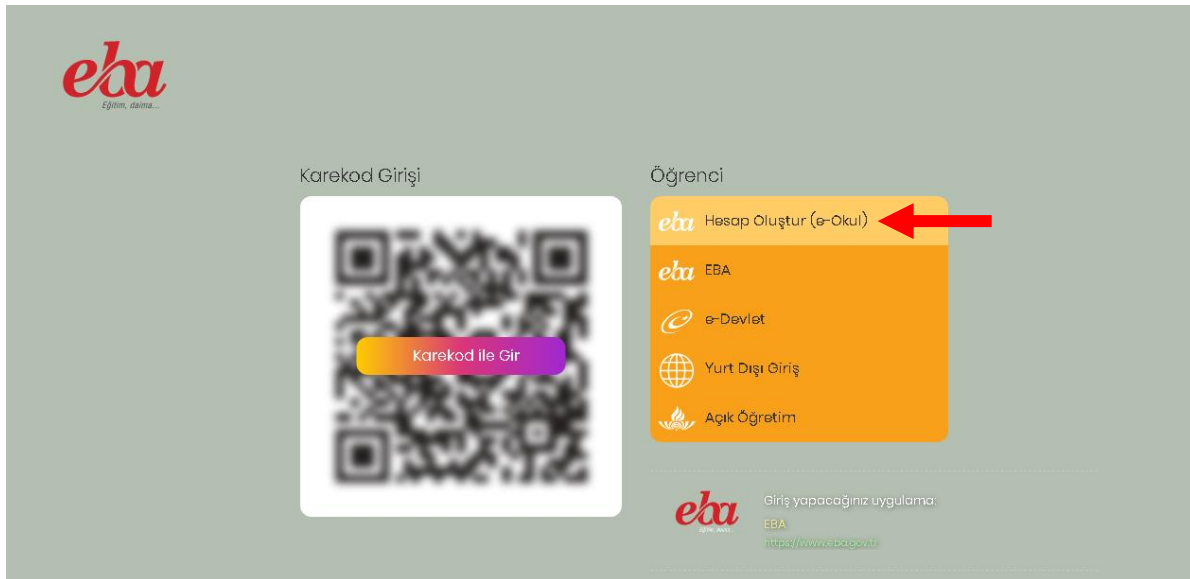

Eba Şifre Alma işlemleri

Adım 1: Google vb. arama motorlarına Eba yazarak arama yapıyoruz.

Adım 2: Açılan sayfadan “ÖĞRENCİ” yazısına tıklıyoruz.

Adım 3: Açılan sayfadan ilk defa şifre alacaklar “Hesap oluştur(e-okul)” yazısına tıklayacaktır.